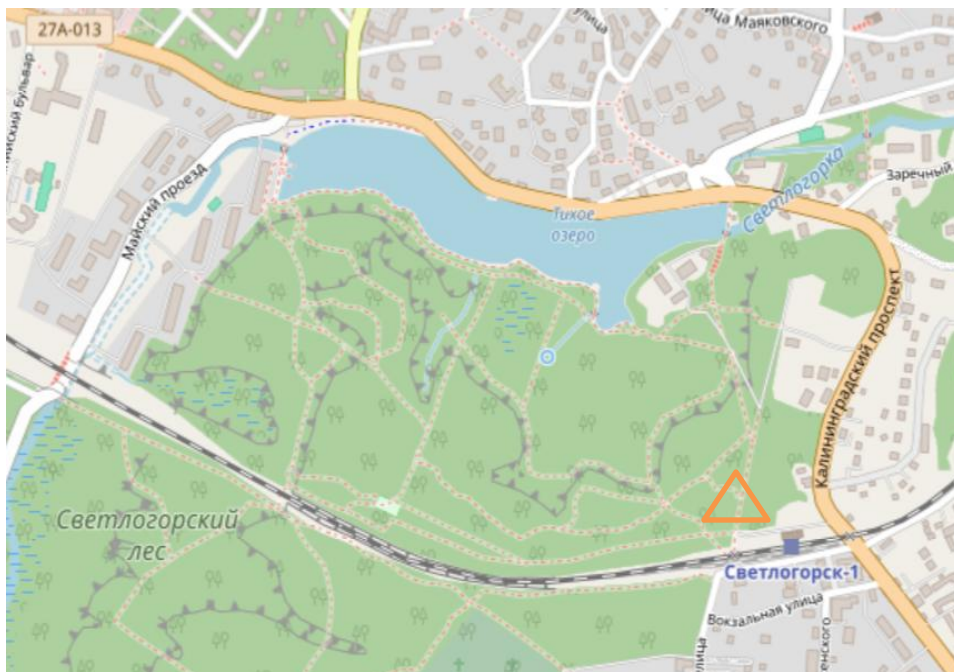

### Центр соревнований:

- Калининградская область, г.Светлогорск-1, оз.Тихое
- GPS: 54.934022, 20.159304

GPS координаты: **54.933435, 20.158549**

**Описание местности:** Городской лесопарк, проходимость от очень хорошей до плохой, лес сухой, смешанный, местами подлесок, небольшие заросли ежевики. Густая сеть дорог, тропинок. **Опасные места:** железная дорога, скользкие мостики, крутые склоны, шоссе.