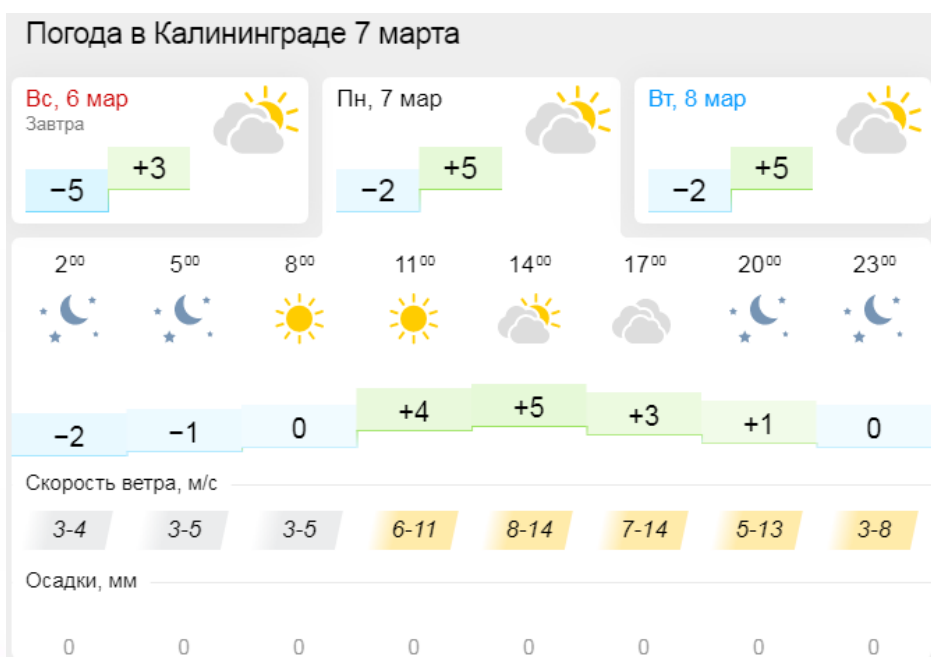

- **Информация** на сайт клуба ДЮКСО «Коршунята» <https://korshunyata.ru/>
- **Награждение:** Победители и призеры в каждой соревновательной группе награждаются дипломами и медалями.

На финише участников традиционно ожидает горячий чай.

Добро пожаловать!