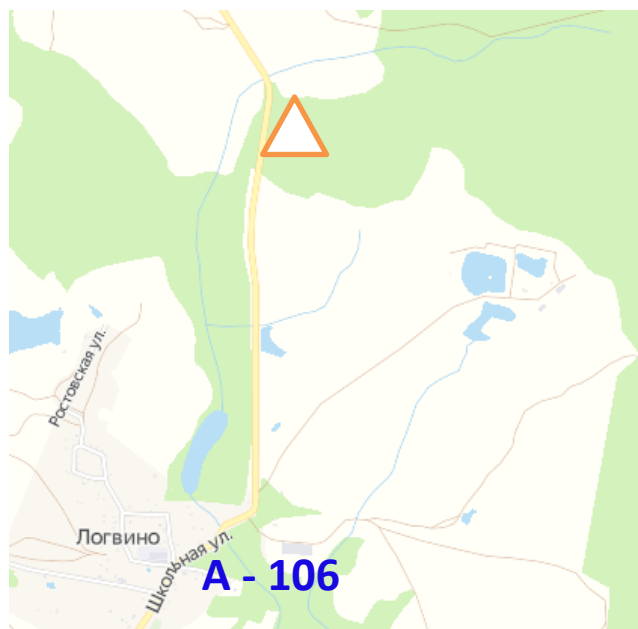

Проезд до места соревнований:

- Собственный автомобильный транспорт;
- Автобус № 106 «Калининград – Логвино»;
- Расписание движения и цену билета можно посмотреть на сайте: <https://regio-express.ru/marshruty/106-kaliningrad-logvino>, <http://vokzal39.ru/kaliningrad-lyublino-logvino.html>.