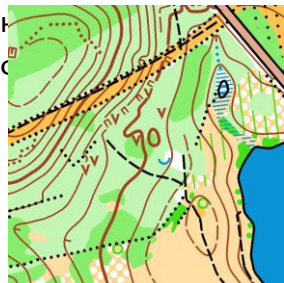

Центр соревнований:

- Калининградская область, Зеленоградский район, пос.Логвино
- GPS: 54.777995, 20.214181

Размещение:

- ▶ Участники располагаются в полевых условиях в центре соревнований.

Заявки:

- ▶ Предварительные заявки на участие в соревнованиях принимаются через систему Онлайн, доступную на сайте <http://korshunyata.ru/>, до 18:00 6 марта 2022 г.
- ▶ Заявки с печатями, заверенные руководителем командирующей организации, подаются при прохождении **регистрации в центре соревнований или на месте старта (до 10:00 07.03.2022 г.)**. Участники сами несут ответственность за свою безопасность в период соревнований. Руководители командирующих организаций проверяют наличие медицинского допуска у участников. Всем участникам соревнований необходимо иметь страховой медицинский полис, кроме спортсменов моложе 18 лет, которые должны иметь медицинский допуск. Отметка о допуске проставляется в заявку, заверенную руководителем.

- **Описание местности:** Местность среднепересечённая, от легкопробегаемой до труднопробегаемой, на полянах высокая сухая трава местами с малиной. Тропинки слабо читаемы. Открытость до 40%, из-за дождей уровень некоторых канав повышен. Лес смешанный. Лес ограничен с востока шоссе, с остальных сторон – распаханными полями.
- **Опасные места:** С западной стороны шоссе с мало интенсивным движением, непреодолимое болото, воронки, капониры.
- Открытость 90 %, заболоченность 30%
- **Карта:** масштаб для групп А, Б - 1:10000, С– 1:7500, Д – 5000, сечение 2,5 м., формат А4. Составители карты: Сергей Воробей, Юрий Митин. Корректировка карты: 2021- 2022 гг.
- Карты герметизированы. Легенды внесены в карты и дополнительно выдаются